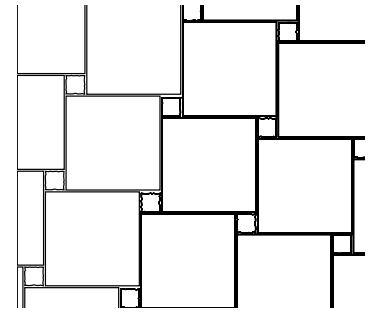

Kalanruotoladonta

225 x 112,5 x 60 / 80 mm

SAUVAKIVI

Parkettiladonta

pieni sauvakivi
208 x 68 x 60 / 80 mm

Parkettiladonta

278 x 138 mm, 418 x 208 mm
tai 196 x 98 mm

Tiililadonta

278 x 138 mm, 418 x 208 mm,
196 x 98 mm tai 208 x 68 mm

Kalanruotoladonta

278 x 138 mm, 418 x 208 mm
208 x 68 mm tai 196 x 98 mm

Sofia-kivisarja

240 x 140 mm, 200 x 140 mm,
160 x 140 mm,
120 x 140 x 60 mm

Betonilaatta 300 x 300 x 70 mm,
noppakivi 100 x 100 mm

MUITA LADONTAESIMERKKEJÄ

Iso sauvakivi 278 x 138 mm,
linnakivi 138 x 138 mm,
betonilaatta 278 x 278 mm

278 x 138 mm, 278 x 278 mm
tai 418 x 208 mm,
418 x 418 mm

278 x 278 mm, 418 x 208 x 80 mm

138 x 138 mm, 278 x 278 mm

278 x 138 mm, 138 x 138 mm,
278 x 278 x 80 mm

208 x 208 x 80 mm, 313 x 208 x 80
mm, 313 x 313 x 80 mm, 418 x 208 x
80 mm, 418 x 313 x 80 mm,
418 x 418 x 80 mm